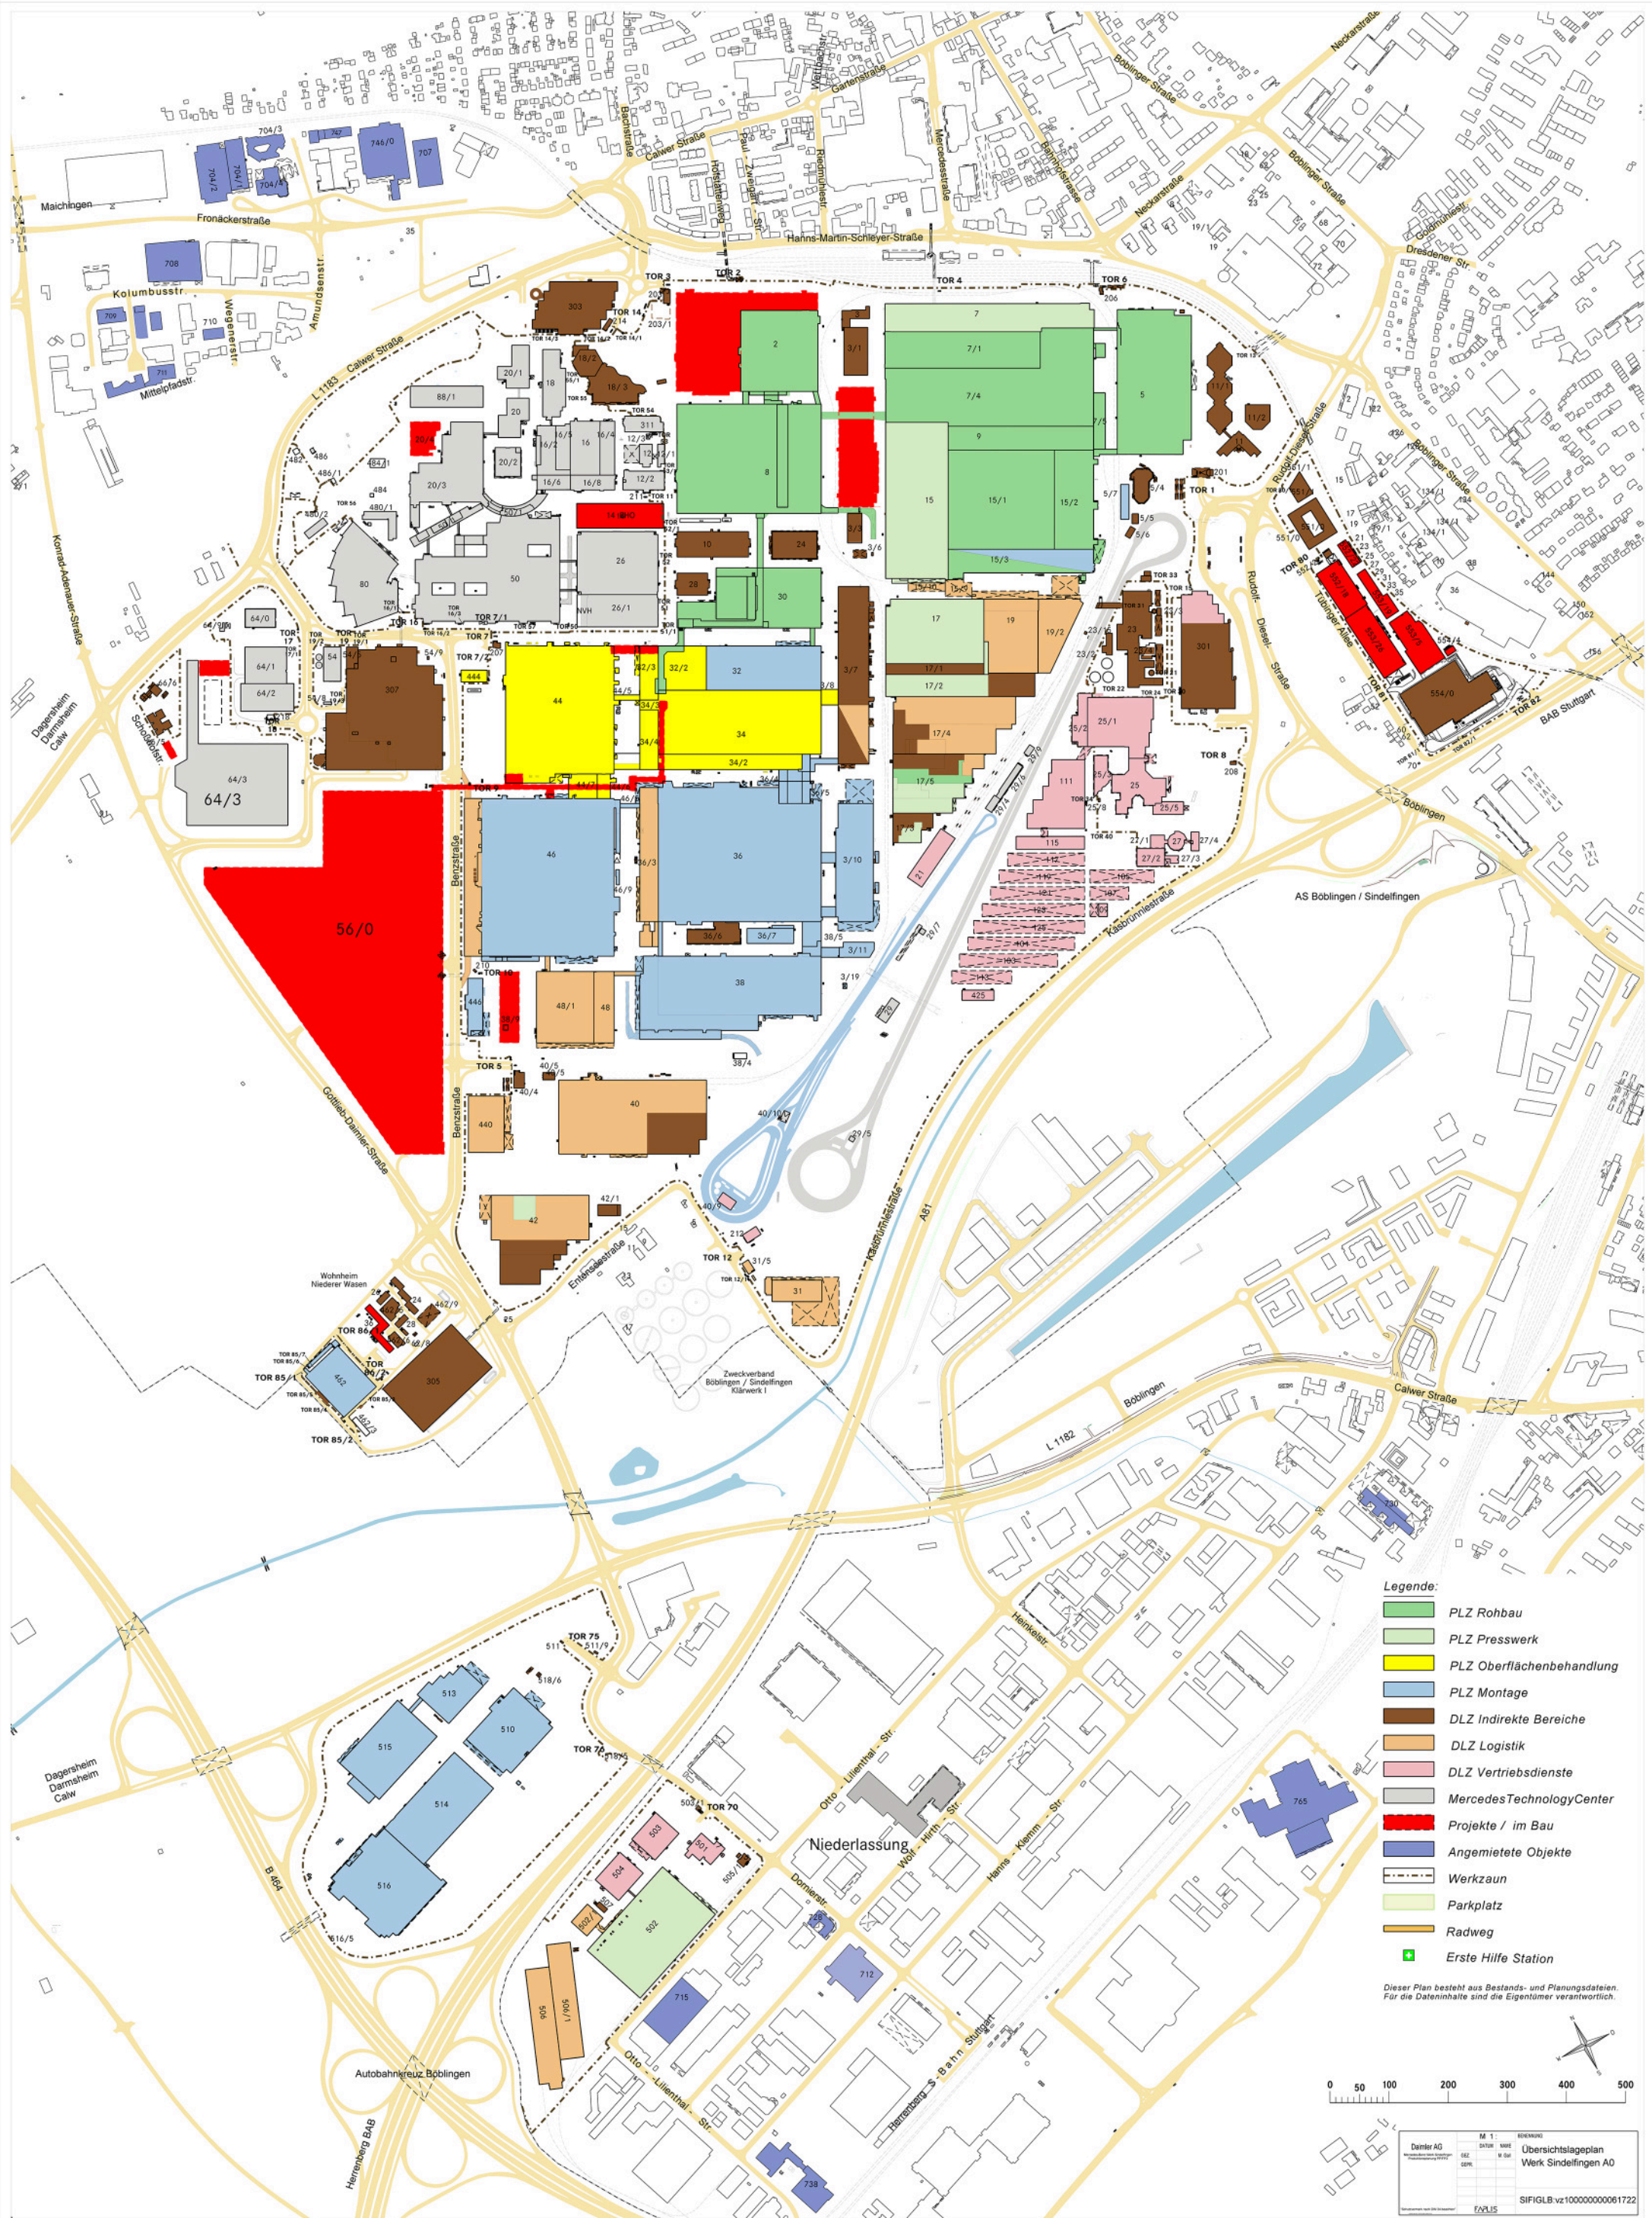

Werk Sindelfingen

- Legende:**
- PLZ Rohbau
 - PLZ Presswerk
 - PLZ Oberflächenbehandlung
 - PLZ Montage
 - DLZ Indirekte Bereiche
 - DLZ Logistik
 - DLZ Vertriebsdienste
 - MercedesTechnologyCenter
 - Projekte / im Bau
 - Angemietete Objekte
 - Werkzaun
 - Parkplatz
 - Radweg
 - Erste Hilfe Station

Dieser Plan besteht aus Bestands- und Planungsdateien.
Für die Dateninhalte sind die Eigentümer verantwortlich.

Daimler AG	MA 1	ENWENNIG
	192	M. DOR
	220K	
	FAPUS	

Übersichtslageplan
Werk Sindelfingen AD